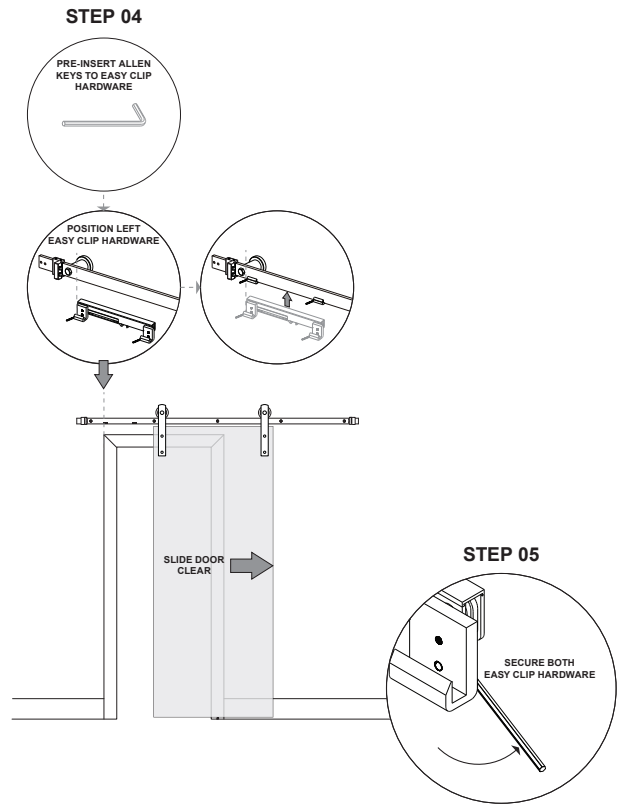

INSTALLATION GUIDE

BARN DOOR EASY CLIP SOFT CLOSE

LEFT EASY CLIP
HARDWARE

RIGHT EASY CLIP
HARDWARE

BDF960 (LEFT)

BDF960 (RIGHT)

EASY CLIP SOFT CLOSE

This hardware is designed to be mounted to the back of an existing Barn Door flat track. The left and right sided hardware are each mounted at the ends of the track to provide soft-close and soft-open operation of the door. Secure each hardware as instructed to ensure ideal location for optimal operation. Once installed correctly, both the triggers that have been installed to the top of the door will engage each soft close catch, slowing then stopping the door at the ideal locations across the track. **Note:** Installation of triggers require the removal of the anti-jump discs.

Please visit www.renincorp.com for more information.

®/™/MD/MC denote registered trademarks of Renin. ©Renin

RENIN

110 Walker Drive, Brampton, Ontario L6T 4H6 CANADA

INSTALLATION GUIDE

BARN DOOR EASY CLIP SOFT CLOSE

INSTALLATION GUIDE

BARN DOOR EASY CLIP SOFT CLOSE

GUÍA DE INSTALACIÓN

PUERTA ESTILO COBERTIZO CON FÁCIL ENGANCHE Y CIERRE SUAVE

HERRAJE DE FÁCIL
ENGANCHE (IZQUIERDO)

BDF960 (IZQUIERDO)

HERRAJE DE FÁCIL
ENGANCHE (DERECHO)

BDF960 (DERECHO)

CIERRE SUAVE Y FÁCIL EMGANCHE

Este herraje está diseñado para instalarse en la parte posterior de un riel plano de puerta estilo cobertizo existente. Los herrajes del lado izquierdo y derecho se instalan en los extremos del riel para garantizar que la puerta abra y cierre suavemente. Asegura cada herraje según las instrucciones para garantizar la ubicación ideal y el funcionamiento óptimo. Una vez instalada correctamente, ambos gatillos montados en la parte superior de la puerta se conectarán a sus respectivos sujetadores de cierre suave para reducir la velocidad de cierre de la puerta hasta detenerla en las posiciones ideales a lo largo del riel. Nota: Para instalar los gatillos es necesario quitar los discos anti-salto.