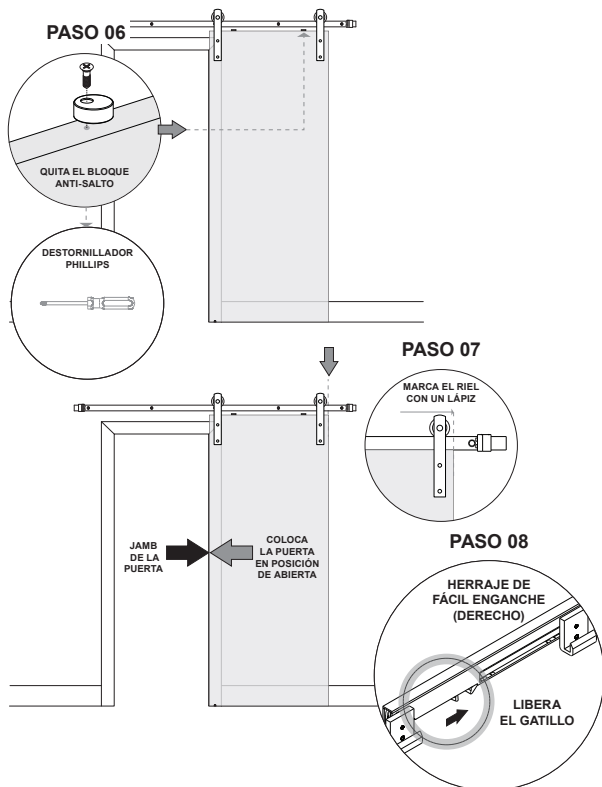

Para más información, visite www.renincorp.com.

®/™/MD/MC denotan marcas registradas por Renin. © Renin RENIN

RENIN

110 Walker Drive, Brampton, Ontario L6T 4H6, CANADÁ.

GUÍA DE INSTALACIÓN

PUERTA ESTILO COBERTIZO CON FÁCIL ENGANCHE Y CIERRE SUAVE

GUÍA DE INSTALACIÓN

PUERTA ESTILO COBERTIZO DE FÁCIL ENGANCHE Y CIERRE SUAVE

GUIDE D'INSTALLATION

ACCESSOIRE DE FERMETURE EN DOUCEUR EASY CLIP SOFT CLOSE POUR PORTE DE GRANGE

QUINCAILLERIE EASY
CLIP GAUCHE

QUINCAILLERIE EASY
CLIP DROITE

ACCESSOIRE DE FERMETURE EN DOUCEUR EASY CLIP SOFT CLOSE

Cette quincaillerie est conçue pour être montée au dos d'un rail plat existant de porte de grange. La quincaillerie gauche ou droite se monte respectivement aux extrémités du rail pour fournir un fonctionnement à fermeture en douceur et ouverture en douceur de la porte. Fixez solidement chaque quincaillerie en suivant les instructions pour assurer un emplacement idéal pour un fonctionnement optimal. Une fois qu'ils sont installés correctement, les deux éléments déclencheurs installés sur le dessus de la porte engageront chaque loquet de fermeture en douceur pour ralentir, puis arrêter la porte aux emplacements idéaux le long du rail. Remarque : L'installation d'éléments déclencheurs requiert le retrait des blocs anti-saut.