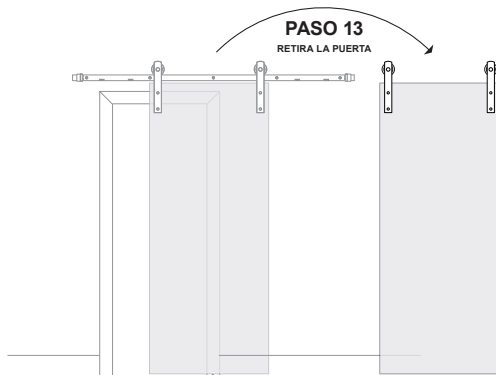

Para más información, visite www.renincorp.com.

®/™/MD/MC denotan marcas registradas por Renin. © Renin RENIN

RENIN

110 Walker Drive, Brampton, Ontario L6T 4H6, CANADÁ.

GUÍA DE INSTALACIÓN

PUERTA ESTILO COBERTIZO CON FÁCIL ENGANCHE Y CIERRE SUAVE

GUÍA DE INSTALACIÓN

PUERTA ESTILO COBERTIZO DE FÁCIL ENGANCHE Y CIERRE SUAVE

GUIDE D'INSTALLATION

ACCESSOIRE DE FERMETURE EN DOUCEUR EASY CLIP SOFT CLOSE POUR PORTE DE GRANGE

QUINCAILLERIE EASY
CLIP GAUCHE