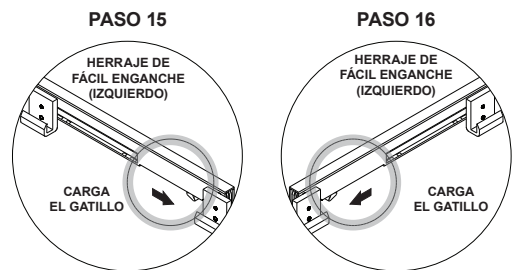

Para más información, visite www.renincorp.com.

®/™/MD/MC denotan marcas registradas por Renin. © Renin RENIN

RENIN

110 Walker Drive, Brampton, Ontario L6T 4H6, CANADÁ.

GUÍA DE INSTALACIÓN

PUERTA ESTILO COBERTIZO CON FÁCIL ENGANCHE Y CIERRE SUAVE

GUÍA DE INSTALACIÓN

PUERTA ESTILO COBERTIZO DE FÁCIL ENGANCHE Y CIERRE SUAVE

GUIDE D'INSTALLATION

ACCESSOIRE DE FERMETURE EN DOUCEUR EASY CLIP SOFT CLOSE POUR PORTE DE GRANGE

QUINCAILLERIE EASY
CLIP GAUCHE

QUINCAILLERIE EASY
CLIP DROITE

ACCESSOIRE DE FERMETURE EN DOUCEUR EASY CLIP SOFT CLOSE

Cette quincaillerie est conçue pour être montée au dos d'un rail plat existant de porte de grange. La quincaillerie gauche ou droite se monte respectivement aux extrémités du rail pour fournir un fonctionnement à fermeture en douceur et ouverture en douceur de la porte. Fixez solidement chaque quincaillerie en suivant les instructions pour assurer un emplacement idéal pour un fonctionnement optimal. Une fois qu'ils sont installés correctement, les deux éléments déclencheurs installés sur le dessus de la porte engageront chaque loquet de fermeture en douceur pour ralentir, puis arrêter la porte aux emplacements idéaux le long du rail. Remarque : L'installation d'éléments déclencheurs requiert le retrait des blocs anti-saut.