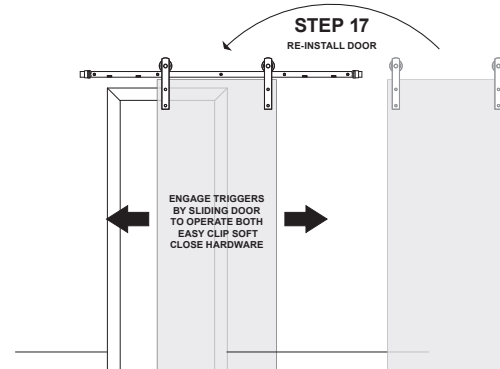

Please visit www.renincorp.com for more information.

®/™/MD/MC denote registered trademarks of Renin. ©Renin

RENIN

110 Walker Drive, Brampton, Ontario L6T 4H6 CANADA

INSTALLATION GUIDE

BARN DOOR EASY CLIP SOFT CLOSE

INSTALLATION GUIDE

BARN DOOR EASY CLIP SOFT CLOSE

GUÍA DE INSTALACIÓN

PUERTA ESTILO COBERTIZO CON FÁCIL ENGANCHE Y CIERRE SUAVE

HERRAJE DE FÁCIL
ENGANCHE (IZQUIERDO)

BDF960 (IZQUIERDO)

HERRAJE DE FÁCIL
ENGANCHE (DERECHO)

BDF960 (DERECHO)

CIERRE SUAVE Y FÁCIL EMGANCHE

Este herraje está diseñado para instalarse en la parte posterior de un riel plano de puerta estilo cobertizo existente. Los herrajes del lado izquierdo y derecho se instalan en los extremos del riel para garantizar que la puerta abra y cierre suavemente. Asegura cada herraje según las instrucciones para garantizar la ubicación ideal y el funcionamiento óptimo. Una vez instalada correctamente, ambos gatillos montados en la parte superior de la puerta se conectarán a sus respectivos sujetadores de cierre suave para reducir la velocidad de cierre de la puerta hasta detenerla en las posiciones ideales a lo largo del riel. Nota: Para instalar los gatillos es necesario quitar los discos anti-salto.