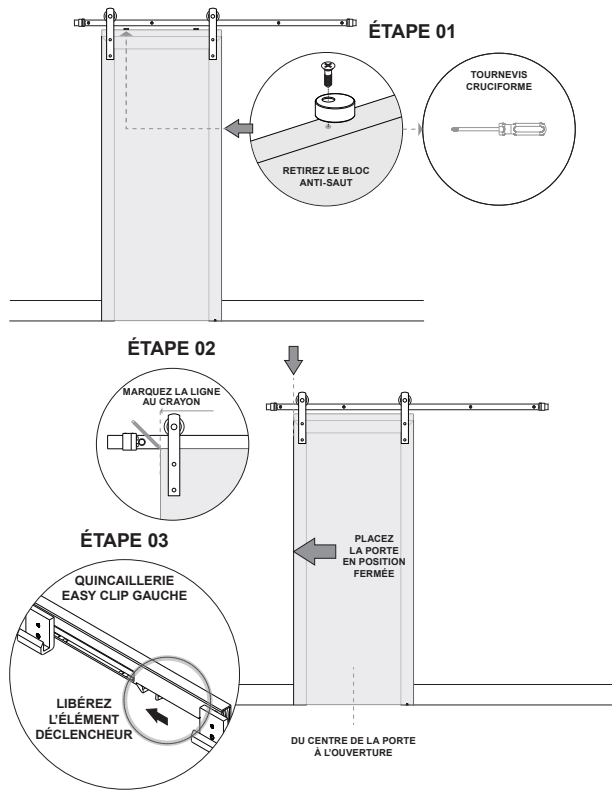

INSTALLATION GUIDE

BARN DOOR EASY CLIP SOFT CLOSE

LEFT EASY CLIP
HARDWARE

RIGHT EASY CLIP
HARDWARE

BDF960 (LEFT)

BDF960 (RIGHT)

EASY CLIP SOFT CLOSE

This hardware is designed to be mounted to the back of an existing Barn Door flat track. The left and right sided hardware are each mounted at the ends of the track to provide soft-close and soft-open operation of the door. Secure each hardware as instructed to ensure ideal location for optimal operation. Once installed correctly, both the triggers that have been installed to the top of the door will engage each soft close catch, slowing then stopping the door at the ideal locations across the track. **Note:** Installation of triggers require the removal of the anti-jump discs.

BDF960 (DERECHO)

CIERRE SUAVE Y FÁCIL EMGANCHE

Este herraje está diseñado para instalarse en la parte posterior de un riel plano de puerta estilo cobertizo existente. Los herrajes del lado izquierdo y derecho se instalan en los extremos del riel para garantizar que la puerta abra y cierre suavemente. Asegura cada herraje según las instrucciones para garantizar la ubicación ideal y el funcionamiento óptimo. Una vez instalada correctamente, ambos gatillos montados en la parte superior de la puerta se conectarán a sus respectivos sujetadores de cierre suave para reducir la velocidad de cierre de la puerta hasta detenerla en las posiciones ideales a lo largo del riel. Nota: Para instalar los gatillos es necesario quitar los discos anti-salto.

Visitez le site www.renincorp.com pour obtenir de plus amples renseignements.

®/™/MD/MC indiquent des marques déposées de Renin. ©Renin

RENIN

110 Walker Drive, Brampton, Ontario L6T 4H6 CANADA

GUIDE D'INSTALLATION

ACCESSOIRE DE FERMETURE EN DOUCEUR EASY CLIP SOFT CLOSE POUR PORTE DE GRANGE

GUIDE D'INSTALLATION

ACCESSOIRE DE FERMETURE EN DOUCEUR EASY CLIP SOFT CLOSE POUR PORTE DE GRANGE