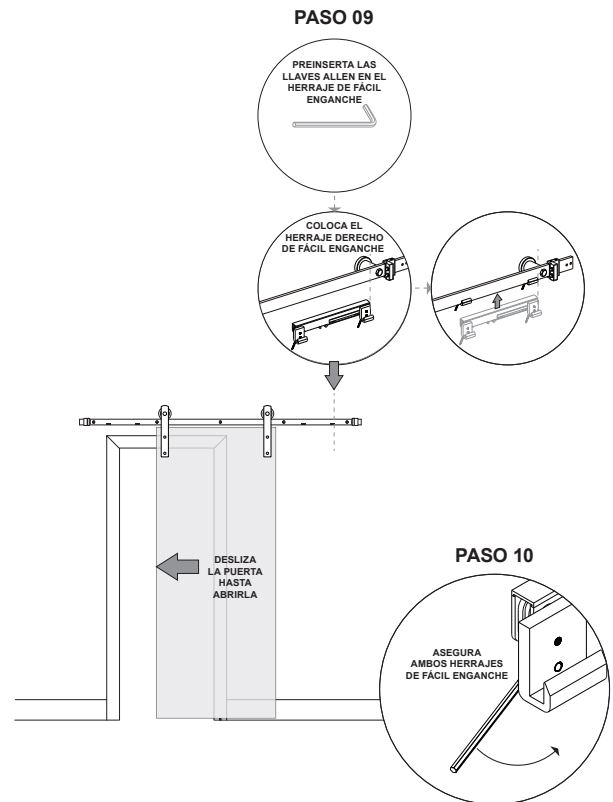

Para más información, visite www.renincorp.com.

®/™/MD/MC denotan marcas registradas por Renin. © Renin RENIN

RENIN

110 Walker Drive, Brampton, Ontario L6T 4H6, CANADÁ.

GUÍA DE INSTALACIÓN

PUERTA ESTILO COBERTIZO CON FÁCIL ENGANCHE Y CIERRE SUAVE

GUÍA DE INSTALACIÓN

PUERTA ESTILO COBERTIZO DE FÁCIL ENGANCHE Y CIERRE SUAVE

GUIDE D'INSTALLATION

ACCESSOIRE DE FERMETURE EN DOUCEUR EASY CLIP SOFT CLOSE POUR PORTE DE GRANGE

QUINCAILLERIE EASY
CLIP GAUCHE

QUINCAILLERIE EASY
CLIP DROITE

ACCESSOIRE DE FERMETURE EN DOUCEUR EASY CLIP SOFT CLOSE

Cette quincaillerie est conçue pour être montée au dos d'un rail plat existant de porte de grange. La quincaillerie gauche ou droite se monte respectivement aux extrémités du rail pour fournir un fonctionnement à fermeture en douceur et ouverture en douceur de la porte. Fixez solidement chaque quincaillerie en suivant les instructions pour assurer un emplacement idéal pour un fonctionnement optimal. Une fois qu'ils sont installés correctement, les deux éléments déclencheurs installés sur le dessus de la porte engageront chaque loquet de fermeture en douceur pour ralentir, puis arrêter la porte aux emplacements idéaux le long du rail. Remarque : L'installation d'éléments déclencheurs requiert le retrait des blocs anti-saut.