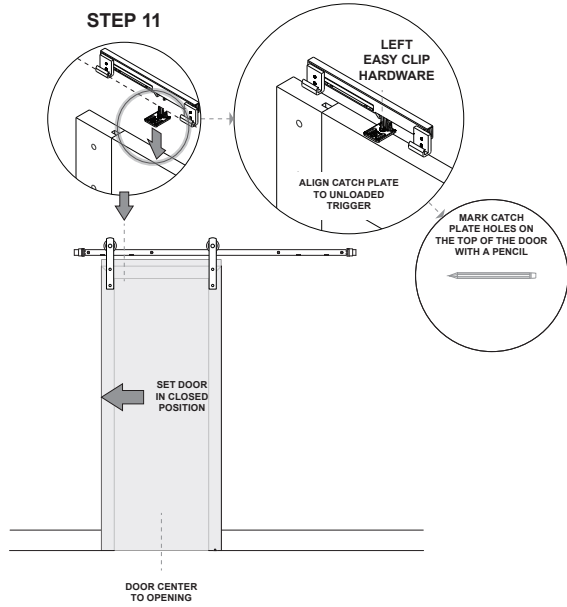

Please visit www.renincorp.com for more information.

®/™/MD/MC denote registered trademarks of Renin. ©Renin

RENIN

110 Walker Drive, Brampton, Ontario L6T 4H6 CANADA

INSTALLATION GUIDE

BARN DOOR EASY CLIP SOFT CLOSE

INSTALLATION GUIDE

BARN DOOR EASY CLIP SOFT CLOSE

GUÍA DE INSTALACIÓN

PUERTA ESTILO COBERTIZO CON FÁCIL ENGANCHE Y CIERRE SUAVE

HERRAJE DE FÁCIL
ENGANCHE (IZQUIERDO)

BDF960 (IZQUIERDO)

HERRAJE DE FÁCIL
ENGANCHE (DERECHO)

BDF960 (DERECHO)

CIERRE SUAVE Y FÁCIL EMGANCHE

Este herraje está diseñado para instalarse en la parte posterior de un riel plano de puerta estilo cobertizo existente. Los herrajes del lado izquierdo y derecho se instalan en los extremos del riel para garantizar que la puerta abra y cierre suavemente. Asegura cada herraje según las instrucciones para garantizar la ubicación ideal y el funcionamiento óptimo. Una vez instalada correctamente, ambos gatillos montados en la parte superior de la puerta se conectarán a sus respectivos sujetadores de cierre suave para reducir la velocidad de cierre de la puerta hasta detenerla en las posiciones ideales a lo largo del riel. Nota: Para instalar los gatillos es necesario quitar los discos anti-salto.