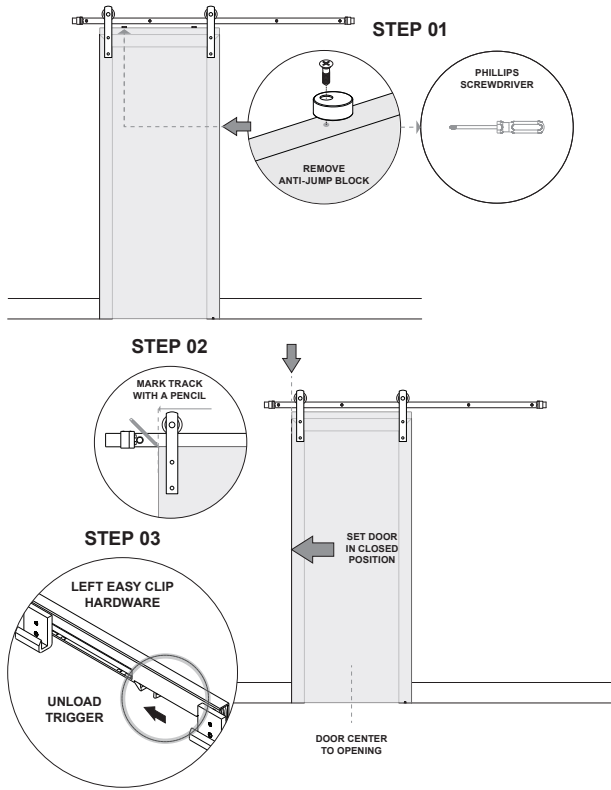

Please visit www.renincorp.com for more information.

®/™/MD/MC denote registered trademarks of Renin. ©Renin

RENIN

110 Walker Drive, Brampton, Ontario L6T 4H6 CANADA

INSTALLATION GUIDE

BARN DOOR EASY CLIP SOFT CLOSE

INSTALLATION GUIDE

BARN DOOR EASY CLIP SOFT CLOSE

GUÍA DE INSTALACIÓN

PUERTA ESTILO COBERTIZO CON FÁCIL ENGANCHE Y CIERRE SUAVE

HERRAJE DE FÁCIL
ENGANCHE (IZQUIERDO)

BDF960 (IZQUIERDO)

HERRAJE DE FÁCIL
ENGANCHE (DERECHO)

BDF960 (DERECHO)

CIERRE SUAVE Y FÁCIL EMGANCHE

Este herraje está diseñado para instalarse en la parte posterior de un riel plano de puerta estilo cobertizo existente. Los herrajes del lado izquierdo y derecho se instalan en los extremos del riel para garantizar que la puerta abra y cierre suavemente. Asegura cada herraje según las instrucciones para garantizar la ubicación ideal y el funcionamiento óptimo. Una vez instalada correctamente, ambos gatillos montados en la parte superior de la puerta se conectarán a sus respectivos sujetadores de cierre suave para reducir la velocidad de cierre de la puerta hasta detenerla en las posiciones ideales a lo largo del riel. Nota: Para instalar los gatillos es necesario quitar los discos anti-salto.