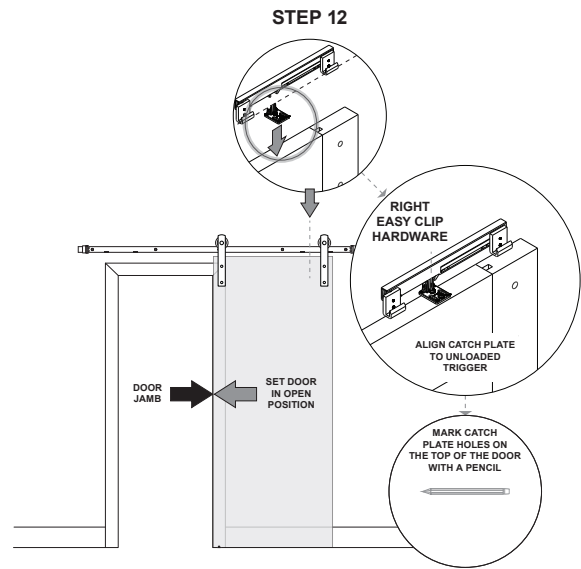

Please visit www.renincorp.com for more information.

®/™/MD/MC denote registered trademarks of Renin. ©Renin

RENIN

110 Walker Drive, Brampton, Ontario L6T 4H6 CANADA

INSTALLATION GUIDE

BARN DOOR EASY CLIP SOFT CLOSE

INSTALLATION GUIDE

BARN DOOR EASY CLIP SOFT CLOSE

GUÍA DE INSTALACIÓN

PUERTA ESTILO COBERTIZO CON FÁCIL ENGANCHE Y CIERRE SUAVE

HERRAJE DE FÁCIL
ENGANCHE (IZQUIERDO)

BDF960 (IZQUIERDO)

HERRAJE DE FÁCIL
ENGANCHE (DERECHO)

BDF960 (DERECHO)

CIERRE SUAVE Y FÁCIL EMGANCHE

Este herraje está diseñado para instalarse en la parte posterior de un riel plano de puerta estilo cobertizo existente. Los herrajes del lado izquierdo y derecho se instalan en los extremos del riel para garantizar que la puerta abra y cierre suavemente. Asegura cada herraje según las instrucciones para garantizar la ubicación ideal y el funcionamiento óptimo. Una vez instalada correctamente, ambos gatillos montados en la parte superior de la puerta se conectarán a sus respectivos sujetadores de cierre suave para reducir la velocidad de cierre de la puerta hasta detenerla en las posiciones ideales a lo largo del riel. Nota: Para instalar los gatillos es necesario quitar los discos anti-salto.