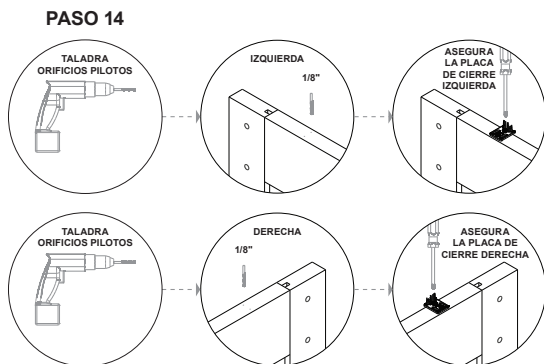

Para más información, visite www.renincorp.com.

®/™/MD/MC denotan marcas registradas por Renin. © Renin RENIN

RENIN

110 Walker Drive, Brampton, Ontario L6T 4H6, CANADÁ.

GUÍA DE INSTALACIÓN

PUERTA ESTILO COBERTIZO CON FÁCIL ENGANCHE Y CIERRE SUAVE

GUÍA DE INSTALACIÓN

PUERTA ESTILO COBERTIZO DE FÁCIL ENGANCHE Y CIERRE SUAVE

GUIDE D'INSTALLATION

ACCESSOIRE DE FERMETURE EN DOUCEUR EASY CLIP SOFT CLOSE POUR PORTE DE GRANGE

QUINCAILLERIE EASY
CLIP GAUCHE