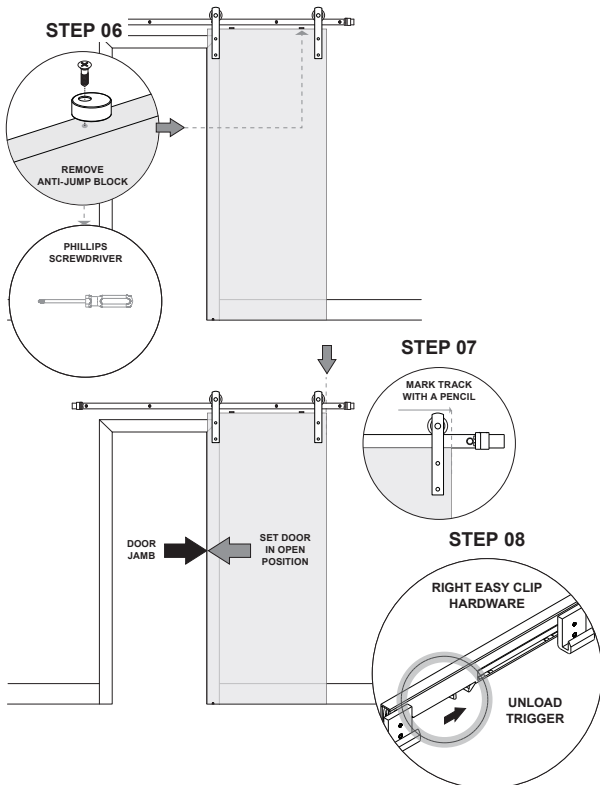

INSTALLATION GUIDE

BARN DOOR EASY CLIP SOFT CLOSE

LEFT EASY CLIP
HARDWARE

RIGHT EASY CLIP
HARDWARE

BDF960 (LEFT)

BDF960 (RIGHT)

EASY CLIP SOFT CLOSE

This hardware is designed to be mounted to the back of an existing Barn Door flat track. The left and right sided hardware are each mounted at the ends of the track to provide soft-close and soft-open operation of the door. Secure each hardware as instructed to ensure ideal location for optimal operation. Once installed correctly, both the triggers that have been installed to the top of the door will engage each soft close catch, slowing then stopping the door at the ideal locations across the track. **Note:** Installation of triggers require the removal of the anti-jump discs.

Please visit www.renincorp.com for more information.

®/™/MD/MC denote registered trademarks of Renin. ©Renin

RENIN

110 Walker Drive, Brampton, Ontario L6T 4H6 CANADA

INSTALLATION GUIDE

BARN DOOR EASY CLIP SOFT CLOSE

INSTALLATION GUIDE

BARN DOOR EASY CLIP SOFT CLOSE

GUÍA DE INSTALACIÓN

PUERTA ESTILO COBERTIZO CON FÁCIL ENGANCHE Y CIERRE SUAVE

HERRAJE DE FÁCIL
ENGANCHE (IZQUIERDO)

BDF960 (IZQUIERDO)

HERRAJE DE FÁCIL
ENGANCHE (DERECHO)

BDF960 (DERECHO)

CIERRE SUAVE Y FÁCIL EMGANCHE

Este herraje está diseñado para instalarse en la parte posterior de un riel plano de puerta estilo cobertizo existente. Los herrajes del lado izquierdo y derecho se instalan en los extremos del riel para garantizar que la puerta abra y cierre suavemente. Asegura cada herraje según las instrucciones para garantizar la ubicación ideal y el funcionamiento óptimo. Una vez instalada correctamente, ambos gatillos montados en la parte superior de la puerta se conectarán a sus respectivos sujetadores de cierre suave para reducir la velocidad de cierre de la puerta hasta detenerla en las posiciones ideales a lo largo del riel. Nota: Para instalar los gatillos es necesario quitar los discos anti-salto.