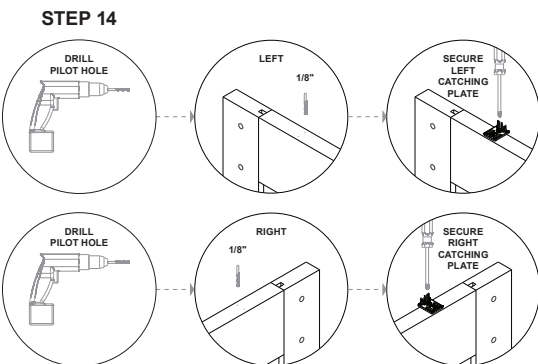

Please visit www.renincorp.com for more information.

®/™/MD/MC denote registered trademarks of Renin. ©Renin

RENIN

110 Walker Drive, Brampton, Ontario L6T 4H6 CANADA

INSTALLATION GUIDE

BARN DOOR EASY CLIP SOFT CLOSE

INSTALLATION GUIDE

BARN DOOR EASY CLIP SOFT CLOSE

GUÍA DE INSTALACIÓN

PUERTA ESTILO COBERTIZO CON FÁCIL ENGANCHE Y CIERRE SUAVE

HERRAJE DE FÁCIL
ENGANCHE (IZQUIERDO)

BDF960 (IZQUIERDO)

HERRAJE DE FÁCIL
ENGANCHE (DERECHO)

BDF960 (DERECHO)

CIERRE SUAVE Y FÁCIL EMGANCHE

Este herraje está diseñado para instalarse en la parte posterior de un riel plano de puerta estilo cobertizo existente. Los herrajes del lado izquierdo y derecho se instalan en los extremos del riel para garantizar que la puerta abra y cierre suavemente. Asegura cada herraje según las instrucciones para garantizar la ubicación ideal y el funcionamiento óptimo. Una vez instalada correctamente, ambos gatillos montados en la parte superior de la puerta se conectarán a sus respectivos sujetadores de cierre suave para reducir la velocidad de cierre de la puerta hasta detenerla en las posiciones ideales a lo largo del riel. Nota: Para instalar los gatillos es necesario quitar los discos anti-salto.