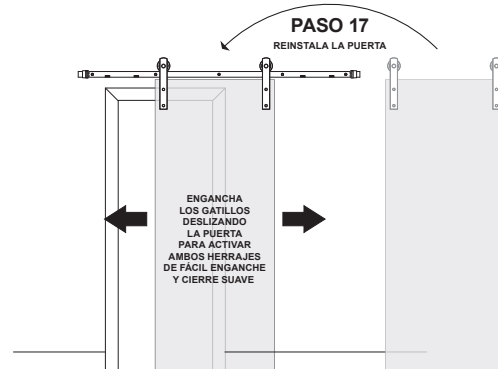

Para más información, visite www.renincorp.com.

®/™/MD/MC denotan marcas registradas por Renin. © Renin RENIN

RENIN

110 Walker Drive, Brampton, Ontario L6T 4H6, CANADÁ.

GUÍA DE INSTALACIÓN

PUERTA ESTILO COBERTIZO CON FÁCIL ENGANCHE Y CIERRE SUAVE

GUÍA DE INSTALACIÓN

PUERTA ESTILO COBERTIZO DE FÁCIL ENGANCHE Y CIERRE SUAVE

GUIDE D'INSTALLATION

ACCESSOIRE DE FERMETURE EN DOUCEUR EASY CLIP SOFT CLOSE POUR PORTE DE GRANGE

QUINCAILLERIE EASY
CLIP GAUCHE