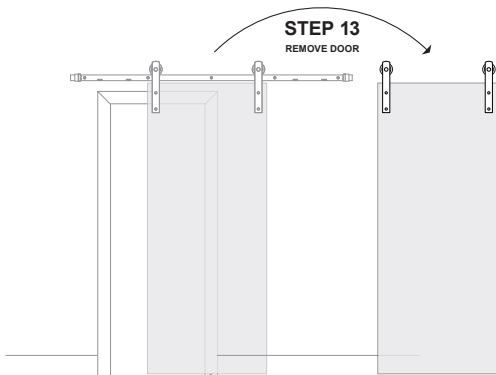

INSTALLATION GUIDE

BARN DOOR EASY CLIP SOFT CLOSE

GUÍA DE INSTALACIÓN

PUERTA ESTILO COBERTIZO CON FÁCIL ENGANCHE Y CIERRE SUAVE

HERRAJE DE FÁCIL
ENGANCHE (IZQUIERDO)

BDF960 (IZQUIERDO)

HERRAJE DE FÁCIL
ENGANCHE (DERECHO)

BDF960 (DERECHO)

CIERRE SUAVE Y FÁCIL EMGANCHE

Este herraje está diseñado para instalarse en la parte posterior de un riel plano de puerta estilo cobertizo existente. Los herrajes del lado izquierdo y derecho se instalan en los extremos del riel para garantizar que la puerta abra y cierre suavemente. Asegura cada herraje según las instrucciones para garantizar la ubicación ideal y el funcionamiento óptimo. Una vez instalada correctamente, ambos gatillos montados en la parte superior de la puerta se conectarán a sus respectivos sujetadores de cierre suave para reducir la velocidad de cierre de la puerta hasta detenerla en las posiciones ideales a lo largo del riel. Nota: Para instalar los gatillos es necesario quitar los discos anti-salto.