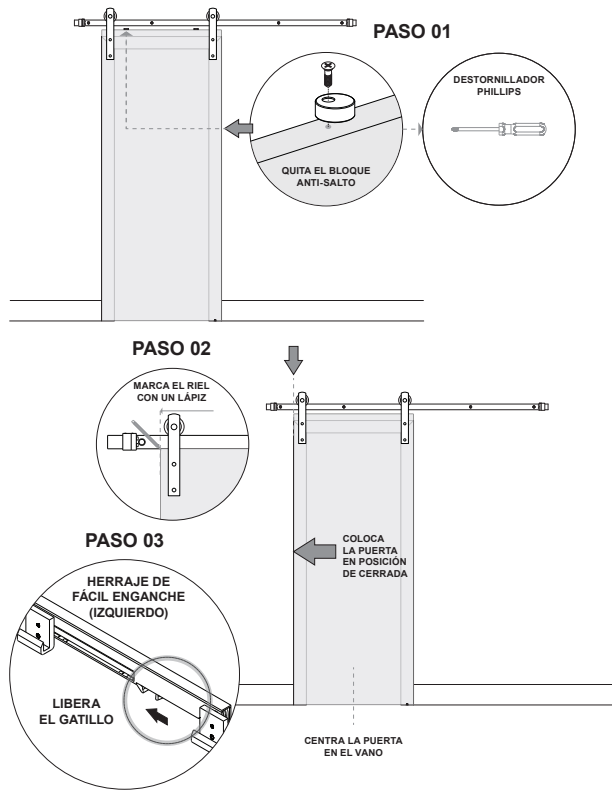

Para más información, visite www.renincorp.com.

®/™/MD/MC denotan marcas registradas por Renin. © Renin RENIN

RENIN

110 Walker Drive, Brampton, Ontario L6T 4H6, CANADÁ.

GUÍA DE INSTALACIÓN

PUERTA ESTILO COBERTIZO CON FÁCIL ENGANCHE Y CIERRE SUAVE

GUÍA DE INSTALACIÓN

PUERTA ESTILO COBERTIZO DE FÁCIL ENGANCHE Y CIERRE SUAVE

GUIDE D'INSTALLATION

ACCESSOIRE DE FERMETURE EN DOUCEUR EASY CLIP SOFT CLOSE POUR PORTE DE GRANGE

QUINCAILLERIE EASY
CLIP GAUCHE

QUINCAILLERIE EASY
CLIP DROITE

ACCESSOIRE DE FERMETURE EN DOUCEUR EASY CLIP SOFT CLOSE

Cette quincaillerie est conçue pour être montée au dos d'un rail plat existant de porte de grange. La quincaillerie gauche ou droite se monte respectivement aux extrémités du rail pour fournir un fonctionnement à fermeture en douceur et ouverture en douceur de la porte. Fixez solidement chaque quincaillerie en suivant les instructions pour assurer un emplacement idéal pour un fonctionnement optimal. Une fois qu'ils sont installés correctement, les deux éléments déclencheurs installés sur le dessus de la porte engageront chaque loquet de fermeture en douceur pour ralentir, puis arrêter la porte aux emplacements idéaux le long du rail. Remarque : L'installation d'éléments déclencheurs requiert le retrait des blocs anti-saut.