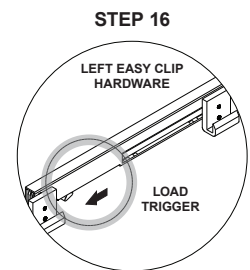

INSTALLATION GUIDE

BARN DOOR EASY CLIP SOFT CLOSE

LEFT EASY CLIP
HARDWARE

RIGHT EASY CLIP
HARDWARE

BDF960 (LEFT)

BDF960 (RIGHT)

EASY CLIP SOFT CLOSE

This hardware is designed to be mounted to the back of an existing Barn Door flat track. The left and right sided hardware are each mounted at the ends of the track to provide soft-close and soft-open operation of the door. Secure each hardware as instructed to ensure ideal location for optimal operation. Once installed correctly, both the triggers that have been installed to the top of the door will engage each soft close catch, slowing then stopping the door at the ideal locations across the track. **Note:** Installation of triggers require the removal of the anti-jump discs.

Please visit www.renincorp.com for more information.

®/™/MD/MC denote registered trademarks of Renin. ©Renin

RENIN

110 Walker Drive, Brampton, Ontario L6T 4H6 CANADA

INSTALLATION GUIDE

BARN DOOR EASY CLIP SOFT CLOSE

INSTALLATION GUIDE

BARN DOOR EASY CLIP SOFT CLOSE

GUÍA DE INSTALACIÓN

PUERTA ESTILO COBERTIZO CON FÁCIL ENGANCHE Y CIERRE SUAVE

HERRAJE DE FÁCIL
ENGANCHE (IZQUIERDO)

BDF960 (IZQUIERDO)

HERRAJE DE FÁCIL
ENGANCHE (DERECHO)

BDF960 (DERECHO)

CIERRE SUAVE Y FÁCIL EMGANCHE

Este herraje está diseñado para instalarse en la parte posterior de un riel plano de puerta estilo cobertizo existente. Los herrajes del lado izquierdo y derecho se instalan en los extremos del riel para garantizar que la puerta abra y cierre suavemente. Asegura cada herraje según las instrucciones para garantizar la ubicación ideal y el funcionamiento óptimo. Una vez instalada correctamente, ambos gatillos montados en la parte superior de la puerta se conectarán a sus respectivos sujetadores de cierre suave para reducir la velocidad de cierre de la puerta hasta detenerla en las posiciones ideales a lo largo del riel. Nota: Para instalar los gatillos es necesario quitar los discos anti-salto.