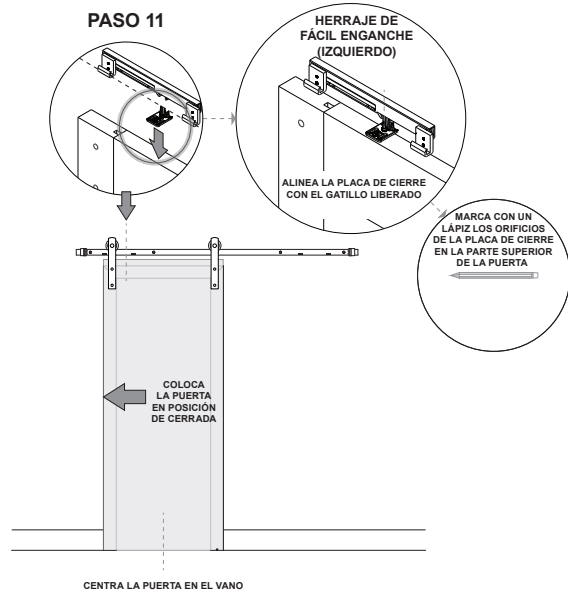

Para más información, visite www.renincorp.com.

®/™/MD/MC denotan marcas registradas por Renin. © Renin RENIN

RENIN

110 Walker Drive, Brampton, Ontario L6T 4H6, CANADÁ.

GUÍA DE INSTALACIÓN

PUERTA ESTILO COBERTIZO CON FÁCIL ENGANCHE Y CIERRE SUAVE

GUÍA DE INSTALACIÓN

PUERTA ESTILO COBERTIZO DE FÁCIL ENGANCHE Y CIERRE SUAVE

GUIDE D'INSTALLATION

ACCESSOIRE DE FERMETURE EN DOUCEUR EASY CLIP SOFT CLOSE POUR PORTE DE GRANGE

QUINCAILLERIE EASY
CLIP GAUCHE

QUINCAILLERIE EASY
CLIP DROITE

ACCESSOIRE DE FERMETURE EN DOUCEUR EASY CLIP SOFT CLOSE

Cette quincaillerie est conçue pour être montée au dos d'un rail plat existant de porte de grange. La quincaillerie gauche ou droite se monte respectivement aux extrémités du rail pour fournir un fonctionnement à fermeture en douceur et ouverture en douceur de la porte. Fixez solidement chaque quincaillerie en suivant les instructions pour assurer un emplacement idéal pour un fonctionnement optimal. Une fois qu'ils sont installés correctement, les deux éléments déclencheurs installés sur le dessus de la porte engageront chaque loquet de fermeture en douceur pour ralentir, puis arrêter la porte aux emplacements idéaux le long du rail. Remarque : L'installation d'éléments déclencheurs requiert le retrait des blocs anti-saut.