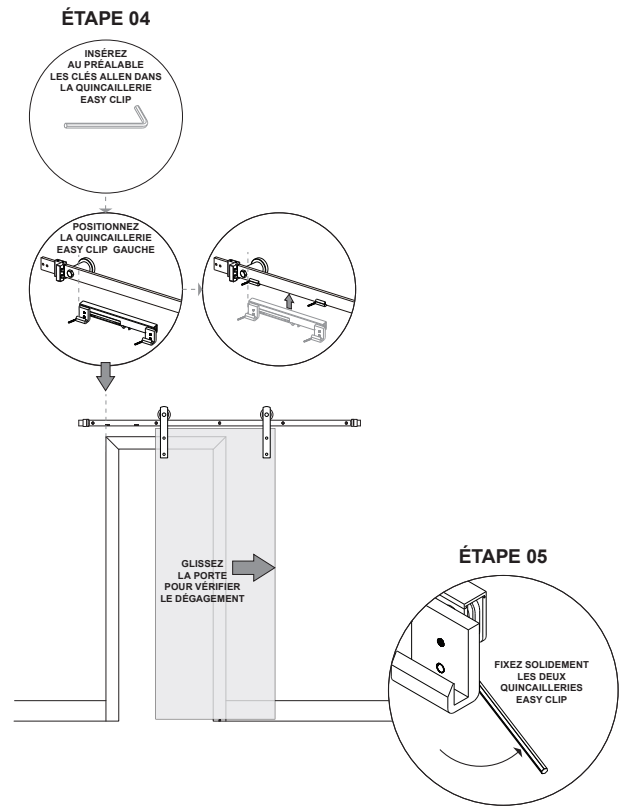

INSTALLATION GUIDE

BARN DOOR EASY CLIP SOFT CLOSE

LEFT EASY CLIP
HARDWARE

RIGHT EASY CLIP
HARDWARE

BDF960 (LEFT)

BDF960 (RIGHT)

EASY CLIP SOFT CLOSE

This hardware is designed to be mounted to the back of an existing Barn Door flat track. The left and right sided hardware are each mounted at the ends of the track to provide soft-close and soft-open operation of the door. Secure each hardware as instructed to ensure ideal location for optimal operation. Once installed correctly, both the triggers that have been installed to the top of the door will engage each soft close catch, slowing then stopping the door at the ideal locations across the track. **Note:** Installation of triggers require the removal of the anti-jump discs.

BDF960 (DERECHO)

CIERRE SUAVE Y FÁCIL EMGANCHE

Este herraje está diseñado para instalarse en la parte posterior de un riel plano de puerta estilo cobertizo existente. Los herrajes del lado izquierdo y derecho se instalan en los extremos del riel para garantizar que la puerta abra y cierre suavemente. Asegura cada herraje según las instrucciones para garantizar la ubicación ideal y el funcionamiento óptimo. Una vez instalada correctamente, ambos gatillos montados en la parte superior de la puerta se conectarán a sus respectivos sujetadores de cierre suave para reducir la velocidad de cierre de la puerta hasta detenerla en las posiciones ideales a lo largo del riel. Nota: Para instalar los gatillos es necesario quitar los discos anti-salto.

ACCESSOIRE DE FERMETURE EN DOUCEUR EASY CLIP SOFT CLOSE POUR PORTE DE GRANGE

GUIDE D'INSTALLATION

ACCESSOIRE DE FERMETURE EN DOUCEUR EASY CLIP SOFT CLOSE POUR PORTE DE GRANGE