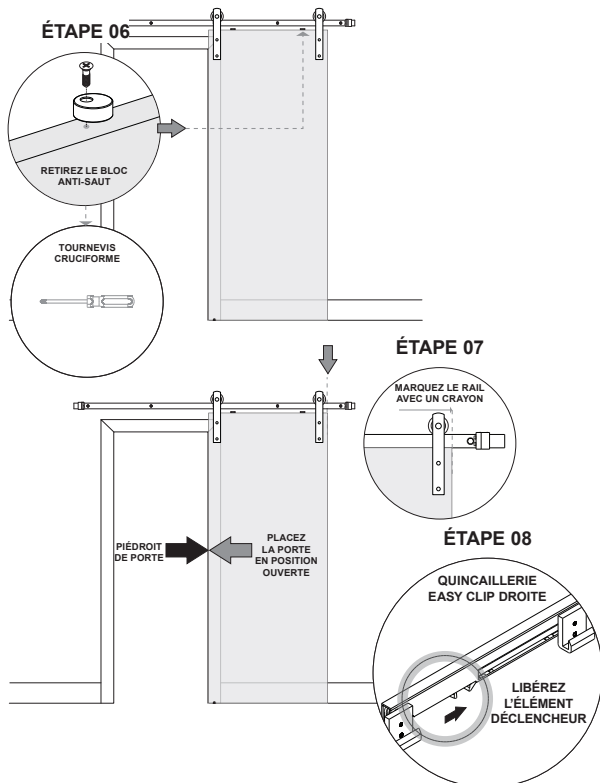

INSTALLATION GUIDE

BARN DOOR EASY CLIP SOFT CLOSE

LEFT EASY CLIP
HARDWARE

RIGHT EASY CLIP
HARDWARE

BDF960 (LEFT)

BDF960 (RIGHT)

EASY CLIP SOFT CLOSE

This hardware is designed to be mounted to the back of an existing Barn Door flat track. The left and right sided hardware are each mounted at the ends of the track to provide soft-close and soft-open operation of the door. Secure each hardware as instructed to ensure ideal location for optimal operation. Once installed correctly, both the triggers that have been installed to the top of the door will engage each soft close catch, slowing then stopping the door at the ideal locations across the track. **Note:** Installation of triggers require the removal of the anti-jump discs.

BDF960 (DERECHO)

CIERRE SUAVE Y FÁCIL EMGANCHE

Este herraje está diseñado para instalarse en la parte posterior de un riel plano de puerta estilo cobertizo existente. Los herrajes del lado izquierdo y derecho se instalan en los extremos del riel para garantizar que la puerta abra y cierre suavemente. Asegura cada herraje según las instrucciones para garantizar la ubicación ideal y el funcionamiento óptimo. Una vez instalada correctamente, ambos gatillos montados en la parte superior de la puerta se conectarán a sus respectivos sujetadores de cierre suave para reducir la velocidad de cierre de la puerta hasta detenerla en las posiciones ideales a lo largo del riel. Nota: Para instalar los gatillos es necesario quitar los discos anti-salto.

Visitez le site www.renincorp.com pour obtenir de plus amples renseignements.

®/™/MD/MC indiquent des marques déposées de Renin. ©Renin

RENIN

110 Walker Drive, Brampton, Ontario L6T 4H6 CANADA

GUIDE D'INSTALLATION

ACCESSOIRE DE FERMETURE EN DOUCEUR EASY CLIP SOFT CLOSE POUR PORTE DE GRANGE

GUIDE D'INSTALLATION

ACCESSOIRE DE FERMETURE EN DOUCEUR EASY CLIP SOFT CLOSE POUR PORTE DE GRANGE