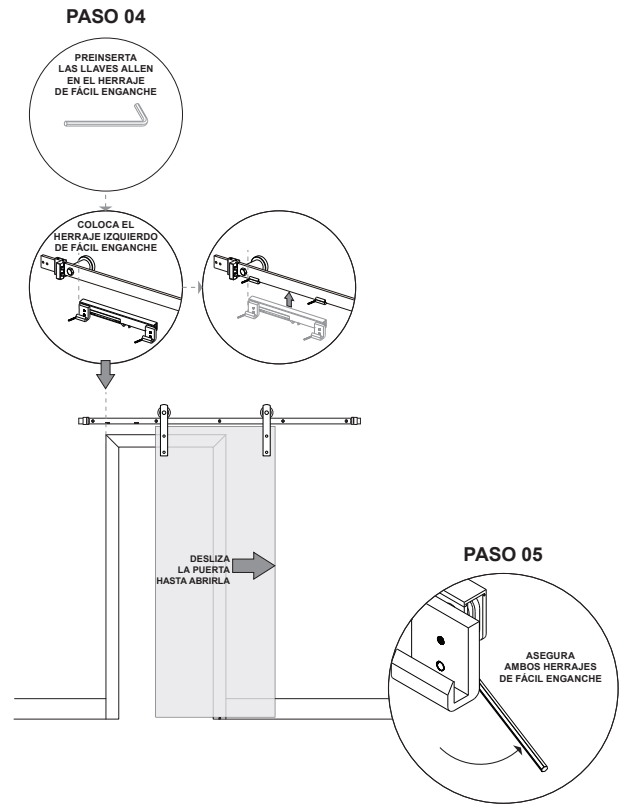

Para más información, visite www.renincorp.com.

®/™/MD/MC denotan marcas registradas por Renin. © Renin RENIN

RENIN

110 Walker Drive, Brampton, Ontario L6T 4H6, CANADÁ.

GUÍA DE INSTALACIÓN

PUERTA ESTILO COBERTIZO CON FÁCIL ENGANCHE Y CIERRE SUAVE

GUÍA DE INSTALACIÓN

PUERTA ESTILO COBERTIZO DE FÁCIL ENGANCHE Y CIERRE SUAVE

GUIDE D'INSTALLATION

ACCESSOIRE DE FERMETURE EN DOUCEUR EASY CLIP SOFT CLOSE POUR PORTE DE GRANGE

QUINCAILLERIE EASY
CLIP GAUCHE

QUINCAILLERIE EASY
CLIP DROITE

ACCESSOIRE DE FERMETURE EN DOUCEUR EASY CLIP SOFT CLOSE

Cette quincaillerie est conçue pour être montée au dos d'un rail plat existant de porte de grange. La quincaillerie gauche ou droite se monte respectivement aux extrémités du rail pour fournir un fonctionnement à fermeture en douceur et ouverture en douceur de la porte. Fixez solidement chaque quincaillerie en suivant les instructions pour assurer un emplacement idéal pour un fonctionnement optimal. Une fois qu'ils sont installés correctement, les deux éléments déclencheurs installés sur le dessus de la porte engageront chaque loquet de fermeture en douceur pour ralentir, puis arrêter la porte aux emplacements idéaux le long du rail. Remarque : L'installation d'éléments déclencheurs requiert le retrait des blocs anti-saut.