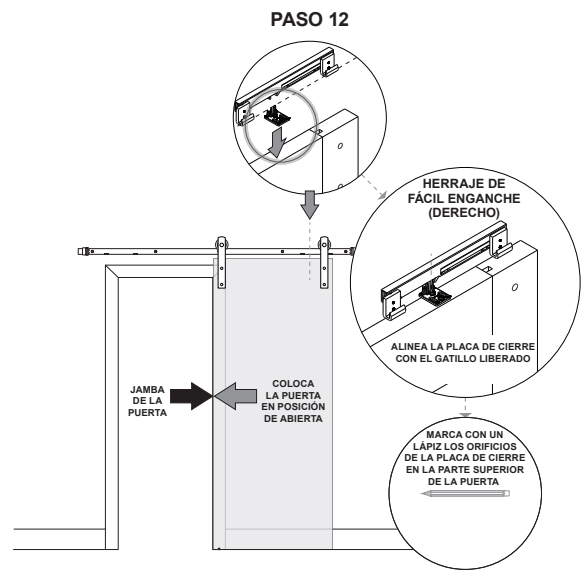

Para más información, visite www.renincorp.com.

®/™/MD/MC denotan marcas registradas por Renin. © Renin RENIN

RENIN

110 Walker Drive, Brampton, Ontario L6T 4H6, CANADÁ.

GUÍA DE INSTALACIÓN

PUERTA ESTILO COBERTIZO CON FÁCIL ENGANCHE Y CIERRE SUAVE

GUÍA DE INSTALACIÓN

PUERTA ESTILO COBERTIZO DE FÁCIL ENGANCHE Y CIERRE SUAVE

GUIDE D'INSTALLATION

ACCESSOIRE DE FERMETURE EN DOUCEUR EASY CLIP SOFT CLOSE POUR PORTE DE GRANGE

QUINCAILLERIE EASY
CLIP GAUCHE