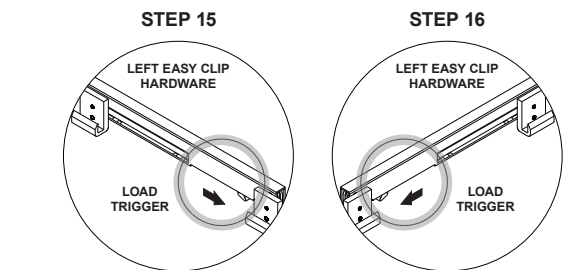

Please visit www.renincorp.com for more information.

®/™/MD/MC denote registered trademarks of Renin. ©Renin

RENIN

110 Walker Drive, Brampton, Ontario L6T 4H6 CANADA

INSTALLATION GUIDE

BARN DOOR EASY CLIP SOFT CLOSE

INSTALLATION GUIDE

BARN DOOR EASY CLIP SOFT CLOSE

GUÍA DE INSTALACIÓN

PUERTA ESTILO COBERTIZO CON FÁCIL ENGANCHE Y CIERRE SUAVE

HERRAJE DE FÁCIL
ENGANCHE (IZQUIERDO)

BDF960 (IZQUIERDO)

HERRAJE DE FÁCIL
ENGANCHE (DERECHO)

BDF960 (DERECHO)

CIERRE SUAVE Y FÁCIL EMGANCHE

Este herraje está diseñado para instalarse en la parte posterior de un riel plano de puerta estilo cobertizo existente. Los herrajes del lado izquierdo y derecho se instalan en los extremos del riel para garantizar que la puerta abra y cierre suavemente. Asegura cada herraje según las instrucciones para garantizar la ubicación ideal y el funcionamiento óptimo. Una vez instalada correctamente, ambos gatillos montados en la parte superior de la puerta se conectarán a sus respectivos sujetadores de cierre suave para reducir la velocidad de cierre de la puerta hasta detenerla en las posiciones ideales a lo largo del riel. Nota: Para instalar los gatillos es necesario quitar los discos anti-salto.