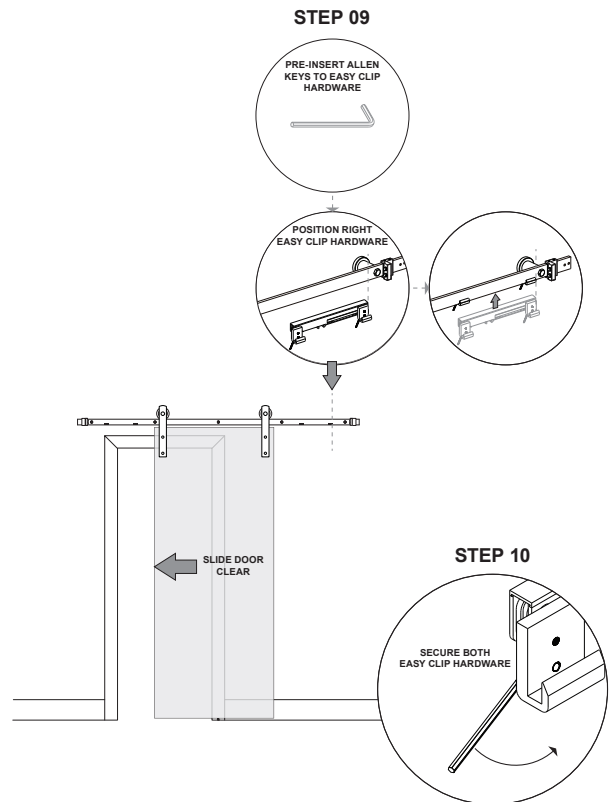

INSTALLATION GUIDE

BARN DOOR EASY CLIP SOFT CLOSE

LEFT EASY CLIP
HARDWARE

RIGHT EASY CLIP
HARDWARE

BDF960 (LEFT)

BDF960 (RIGHT)

EASY CLIP SOFT CLOSE

This hardware is designed to be mounted to the back of an existing Barn Door flat track. The left and right sided hardware are each mounted at the ends of the track to provide soft-close and soft-open operation of the door. Secure each hardware as instructed to ensure ideal location for optimal operation. Once installed correctly, both the triggers that have been installed to the top of the door will engage each soft close catch, slowing then stopping the door at the ideal locations across the track. **Note:** Installation of triggers require the removal of the anti-jump discs.

Please visit www.renincorp.com for more information.

®/™/MD/MC denote registered trademarks of Renin. ©Renin

RENIN

110 Walker Drive, Brampton, Ontario L6T 4H6 CANADA

INSTALLATION GUIDE

BARN DOOR EASY CLIP SOFT CLOSE

INSTALLATION GUIDE

BARN DOOR EASY CLIP SOFT CLOSE

GUÍA DE INSTALACIÓN

PUERTA ESTILO COBERTIZO CON FÁCIL ENGANCHE Y CIERRE SUAVE

HERRAJE DE FÁCIL
ENGANCHE (IZQUIERDO)

BDF960 (IZQUIERDO)

HERRAJE DE FÁCIL
ENGANCHE (DERECHO)

BDF960 (DERECHO)

CIERRE SUAVE Y FÁCIL EMGANCHE

Este herraje está diseñado para instalarse en la parte posterior de un riel plano de puerta estilo cobertizo existente. Los herrajes del lado izquierdo y derecho se instalan en los extremos del riel para garantizar que la puerta abra y cierre suavemente. Asegura cada herraje según las instrucciones para garantizar la ubicación ideal y el funcionamiento óptimo. Una vez instalada correctamente, ambos gatillos montados en la parte superior de la puerta se conectarán a sus respectivos sujetadores de cierre suave para reducir la velocidad de cierre de la puerta hasta detenerla en las posiciones ideales a lo largo del riel. Nota: Para instalar los gatillos es necesario quitar los discos anti-salto.