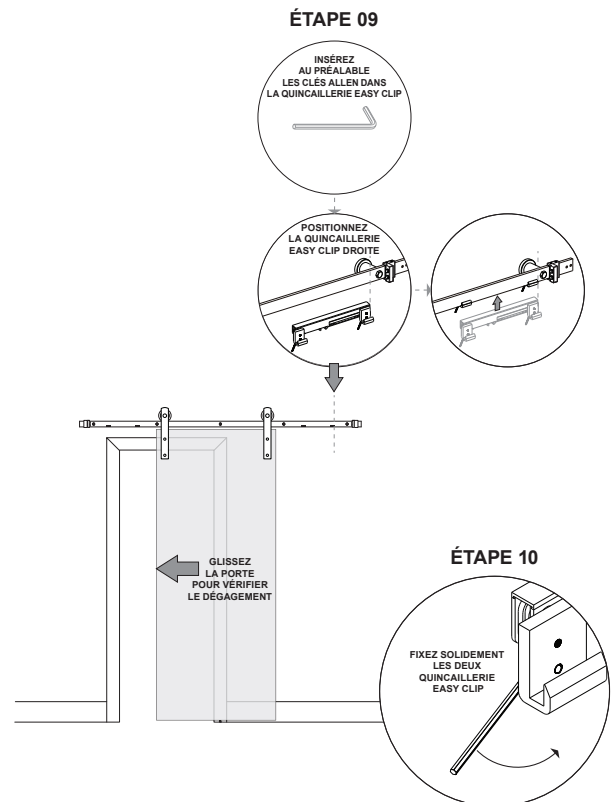

INSTALLATION GUIDE

BARN DOOR EASY CLIP SOFT CLOSE

LEFT EASY CLIP
HARDWARE

RIGHT EASY CLIP
HARDWARE

BDF960 (LEFT)

BDF960 (RIGHT)

EASY CLIP SOFT CLOSE

This hardware is designed to be mounted to the back of an existing Barn Door flat track. The left and right sided hardware are each mounted at the ends of the track to provide soft-close and soft-open operation of the door. Secure each hardware as instructed to ensure ideal location for optimal operation. Once installed correctly, both the triggers that have been installed to the top of the door will engage each soft close catch, slowing then stopping the door at the ideal locations across the track. **Note:** Installation of triggers require the removal of the anti-jump discs.

BDF960 (DERECHO)

CIERRE SUAVE Y FÁCIL EMGANCHE

Este herraje está diseñado para instalarse en la parte posterior de un riel plano de puerta estilo cobertizo existente. Los herrajes del lado izquierdo y derecho se instalan en los extremos del riel para garantizar que la puerta abra y cierre suavemente. Asegura cada herraje según las instrucciones para garantizar la ubicación ideal y el funcionamiento óptimo. Una vez instalada correctamente, ambos gatillos montados en la parte superior de la puerta se conectarán a sus respectivos sujetadores de cierre suave para reducir la velocidad de cierre de la puerta hasta detenerla en las posiciones ideales a lo largo del riel. Nota: Para instalar los gatillos es necesario quitar los discos anti-salto.

ACCESSOIRE DE FERMETURE EN DOUCEUR EASY CLIP SOFT CLOSE POUR PORTE DE GRANGE

GUIDE D'INSTALLATION

ACCESSOIRE DE FERMETURE EN DOUCEUR EASY CLIP SOFT CLOSE POUR PORTE DE GRANGE